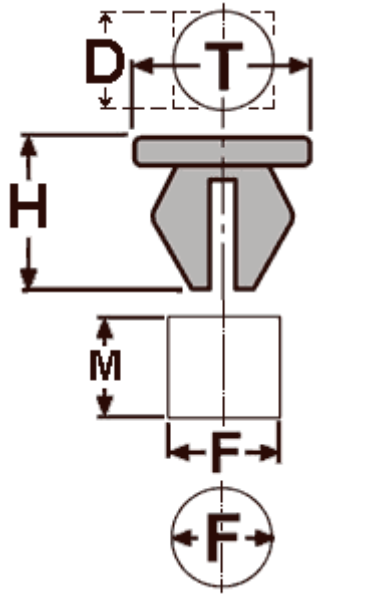

**Фото****10917**

Тип клипсы	4.1 вставка с округлой шляпкой
Материал	нейлон
Цвет	белый
Упаковка	100 шт.

**Схема**

За размер принимается  
наибольшее сечение

**Место установки**

Mercedes	Кузов (молдинги)
----------	------------------

**Оригинальные номера**

<b>Mercedes</b>
A001-988-76-81 (A0019887681)

**Размеры**

T = 11 мм
F = 10 мм
H = 14 мм