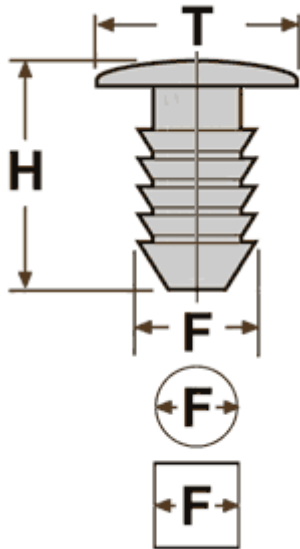

Фото**10209**

| | |
|------------|--------------|
| Тип клипсы | 1.1 нажимная |
| Материал | нейлон |
| Цвет | чёрный |
| Упаковка | 100 шт. |

Схема

За размер принимается
наибольшее сечение

Место установки

| | |
|------|--------------------|
| Ford | Внутренняя отделка |
|------|--------------------|

Оригинальные номера

| |
|----------------------|
| Ford |
| N807535-S (N807535S) |

Размеры

| |
|-----------|
| T = 25 мм |
| F = 8 мм |
| H = 23 мм |

N807535-S (N807535S)