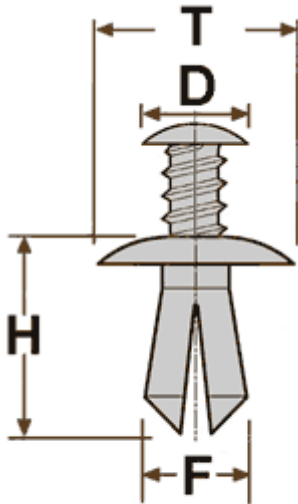

Фото**Схема**

За размер принимается
наибольшее сечение

Размеры

T = 14 мм

F = 6 мм

H = 17 мм

D = 10 мм

10181

Тип клипсы	2.1 - 2-х лепестковая с объединённым основанием
Материал	нейлон
Цвет	чёрный
Упаковка	100 шт.

Место установки

GM	Брызговики-Подкрылки, Кузов (капот), Кузов (решётки)
Infiniti	
Nissan	

Оригинальные номера