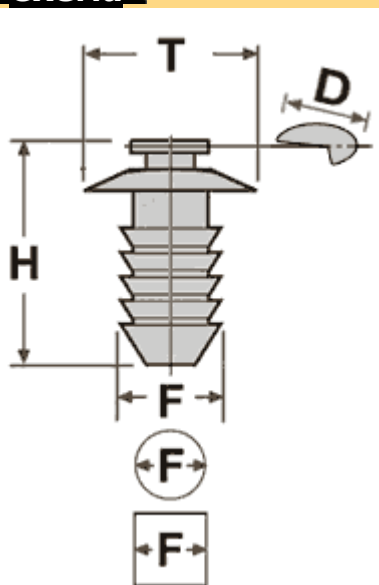

Фото**Схема**

За размер принимается
наибольшее сечение

Размеры

T = 19 мм

F = 9 мм

H = 23 мм

D = 15 мм

10458

Тип клипсы	1.8 нажимная
Материал	нейлон
Цвет	белый
Упаковка	100 шт.

Место установки

AMC	Внутренняя отделка
Audi	
Renault	
VW	

Оригинальные номера

AMC
OEM не известен
Audi
175867299
Renault
8934201681
VW
175-867-299 (175867299)