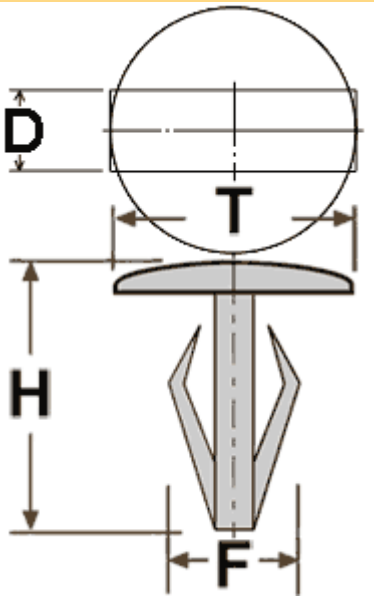

Фото**10352**

Тип клипсы	1.4 нажимная
Материал	нейлон
Цвет	чёрный
Упаковка	100 шт.

Место установки

Hyundai	Кузов (капот)
Kia	

Оригинальные номера

Hyundai
81126-37010 (8112637010)
Kia
ОЕМ не известен

Схема

За размер принимается наибольшее сечение

Размеры

T = 26 мм
F = 11 мм
H = 16 мм

81126-37010 (8112637010), OEM не известен