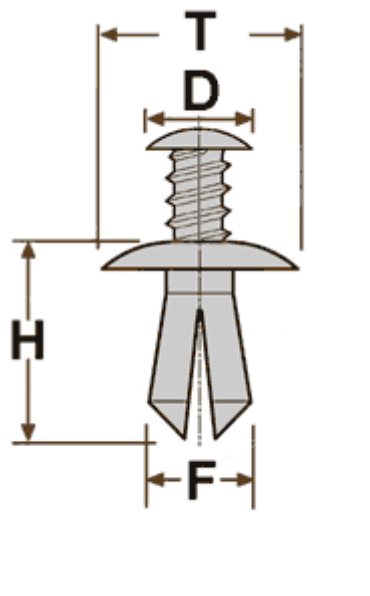

Фото**10045**

Тип клипсы	2.2 - 4-х лепестковая
Материал	нейлон
Цвет	чёрный
Упаковка	100 шт.

Схема

За размер принимается
наибольшее сечение

Размеры

T = 20 мм
F = 8 мм
H = 12 мм
D = 10 мм

Место установки

Acura	Нет точных данных
Honda	
Infiniti	
Lexus	
Mazda	
Nissan	