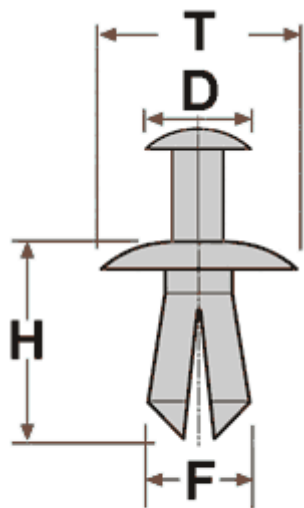

**Фото****10649**

Тип клипсы	3.11 - фиксированный во вставке штырёк со шляпкой
Материал	нейлон
Цвет	чёрный
Упаковка	100 шт.

**Схема**

За размер принимается наибольшее сечение

**Место установки**

Acura	Кузов (молдинги)
Honda	

**Оригинальные номера**

<b>Acura</b>
90505-SX0-003 (90505SX0003)
<b>Honda</b>
90505-SX0-003 (90505SX0003)

**Размеры**

T = 18 мм
F = 8 мм
H = 18 мм
D = 13 мм

90505-SX0-003 (90505SX0003), 90505-SX0-003 (90505SX0003)